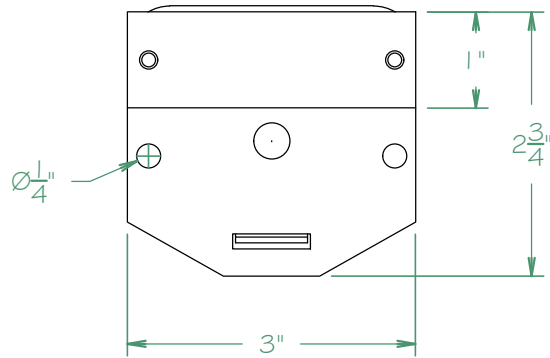

PRODUCT: 1704 Dead End Pulley& Dead End Pully (Black)

PRODUCT#: TR170030- TR170031

SCALE: 6"=1'-0"

DATE: 01/03/2018

 **ROSE BRAND**
PO BOX 1536 SECAUCUS, NJ 07096
800-223-1624 rosebrand.com