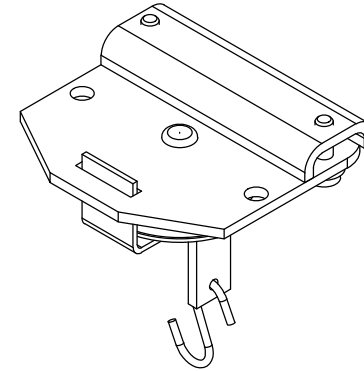

PRODUCT: 1704 Dead End Pulley& Dead End Pully (Black)

PRODUCT#: TR170030- TR170031

SCALE: 6"=1'-0"

DATE: 01/03/2018

 **ROSE BRAND**
PO BOX 1536 SECAUCUS, NJ 07096
800-223-1624 rosebrand.com