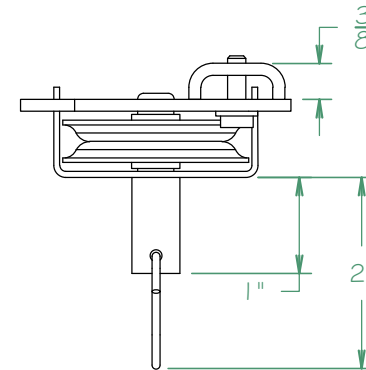

PRODUCT: 1704 Dead End Pulley& Dead End Pully (Black)

PRODUCT#: TR170030- TR170031

SCALE: 6"=1'-0"

DATE: 01/03/2018

 **ROSE BRAND**
PO BOX 1536 SECAUCUS, NJ 07096
800-223-1624 rosebrand.com