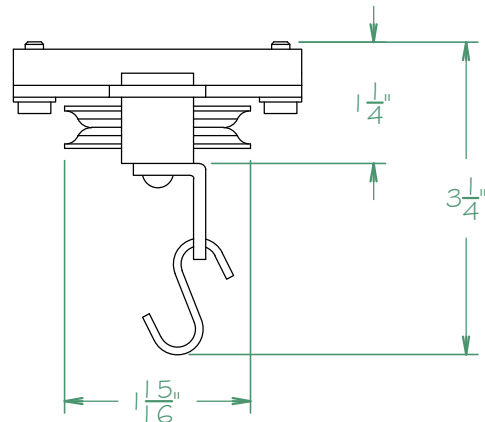

PRODUCT: 1704 Dead End Pulley& Dead End Pully (Black)

PRODUCT#: TR170030- TR170031

SCALE: 6"=1'-0"

DATE: 01/03/2018

 **ROSE BRAND**
PO BOX 1536 SECAUCUS, NJ 07096
800-223-1624 rosebrand.com