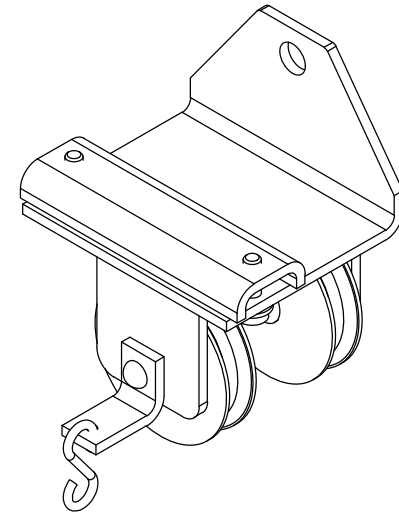

PRODUCT: 1703 Live End Pulley& Live End Pully (Black)

PRODUCT#: TR170026- TR170028

SCALE: 6"=1'-0"

DATE: 05/06/2021

 **ROSE BRAND**
 PO BOX 1536 SECAUCUS, NJ 07096
 800-223-1624 rosebrand.com